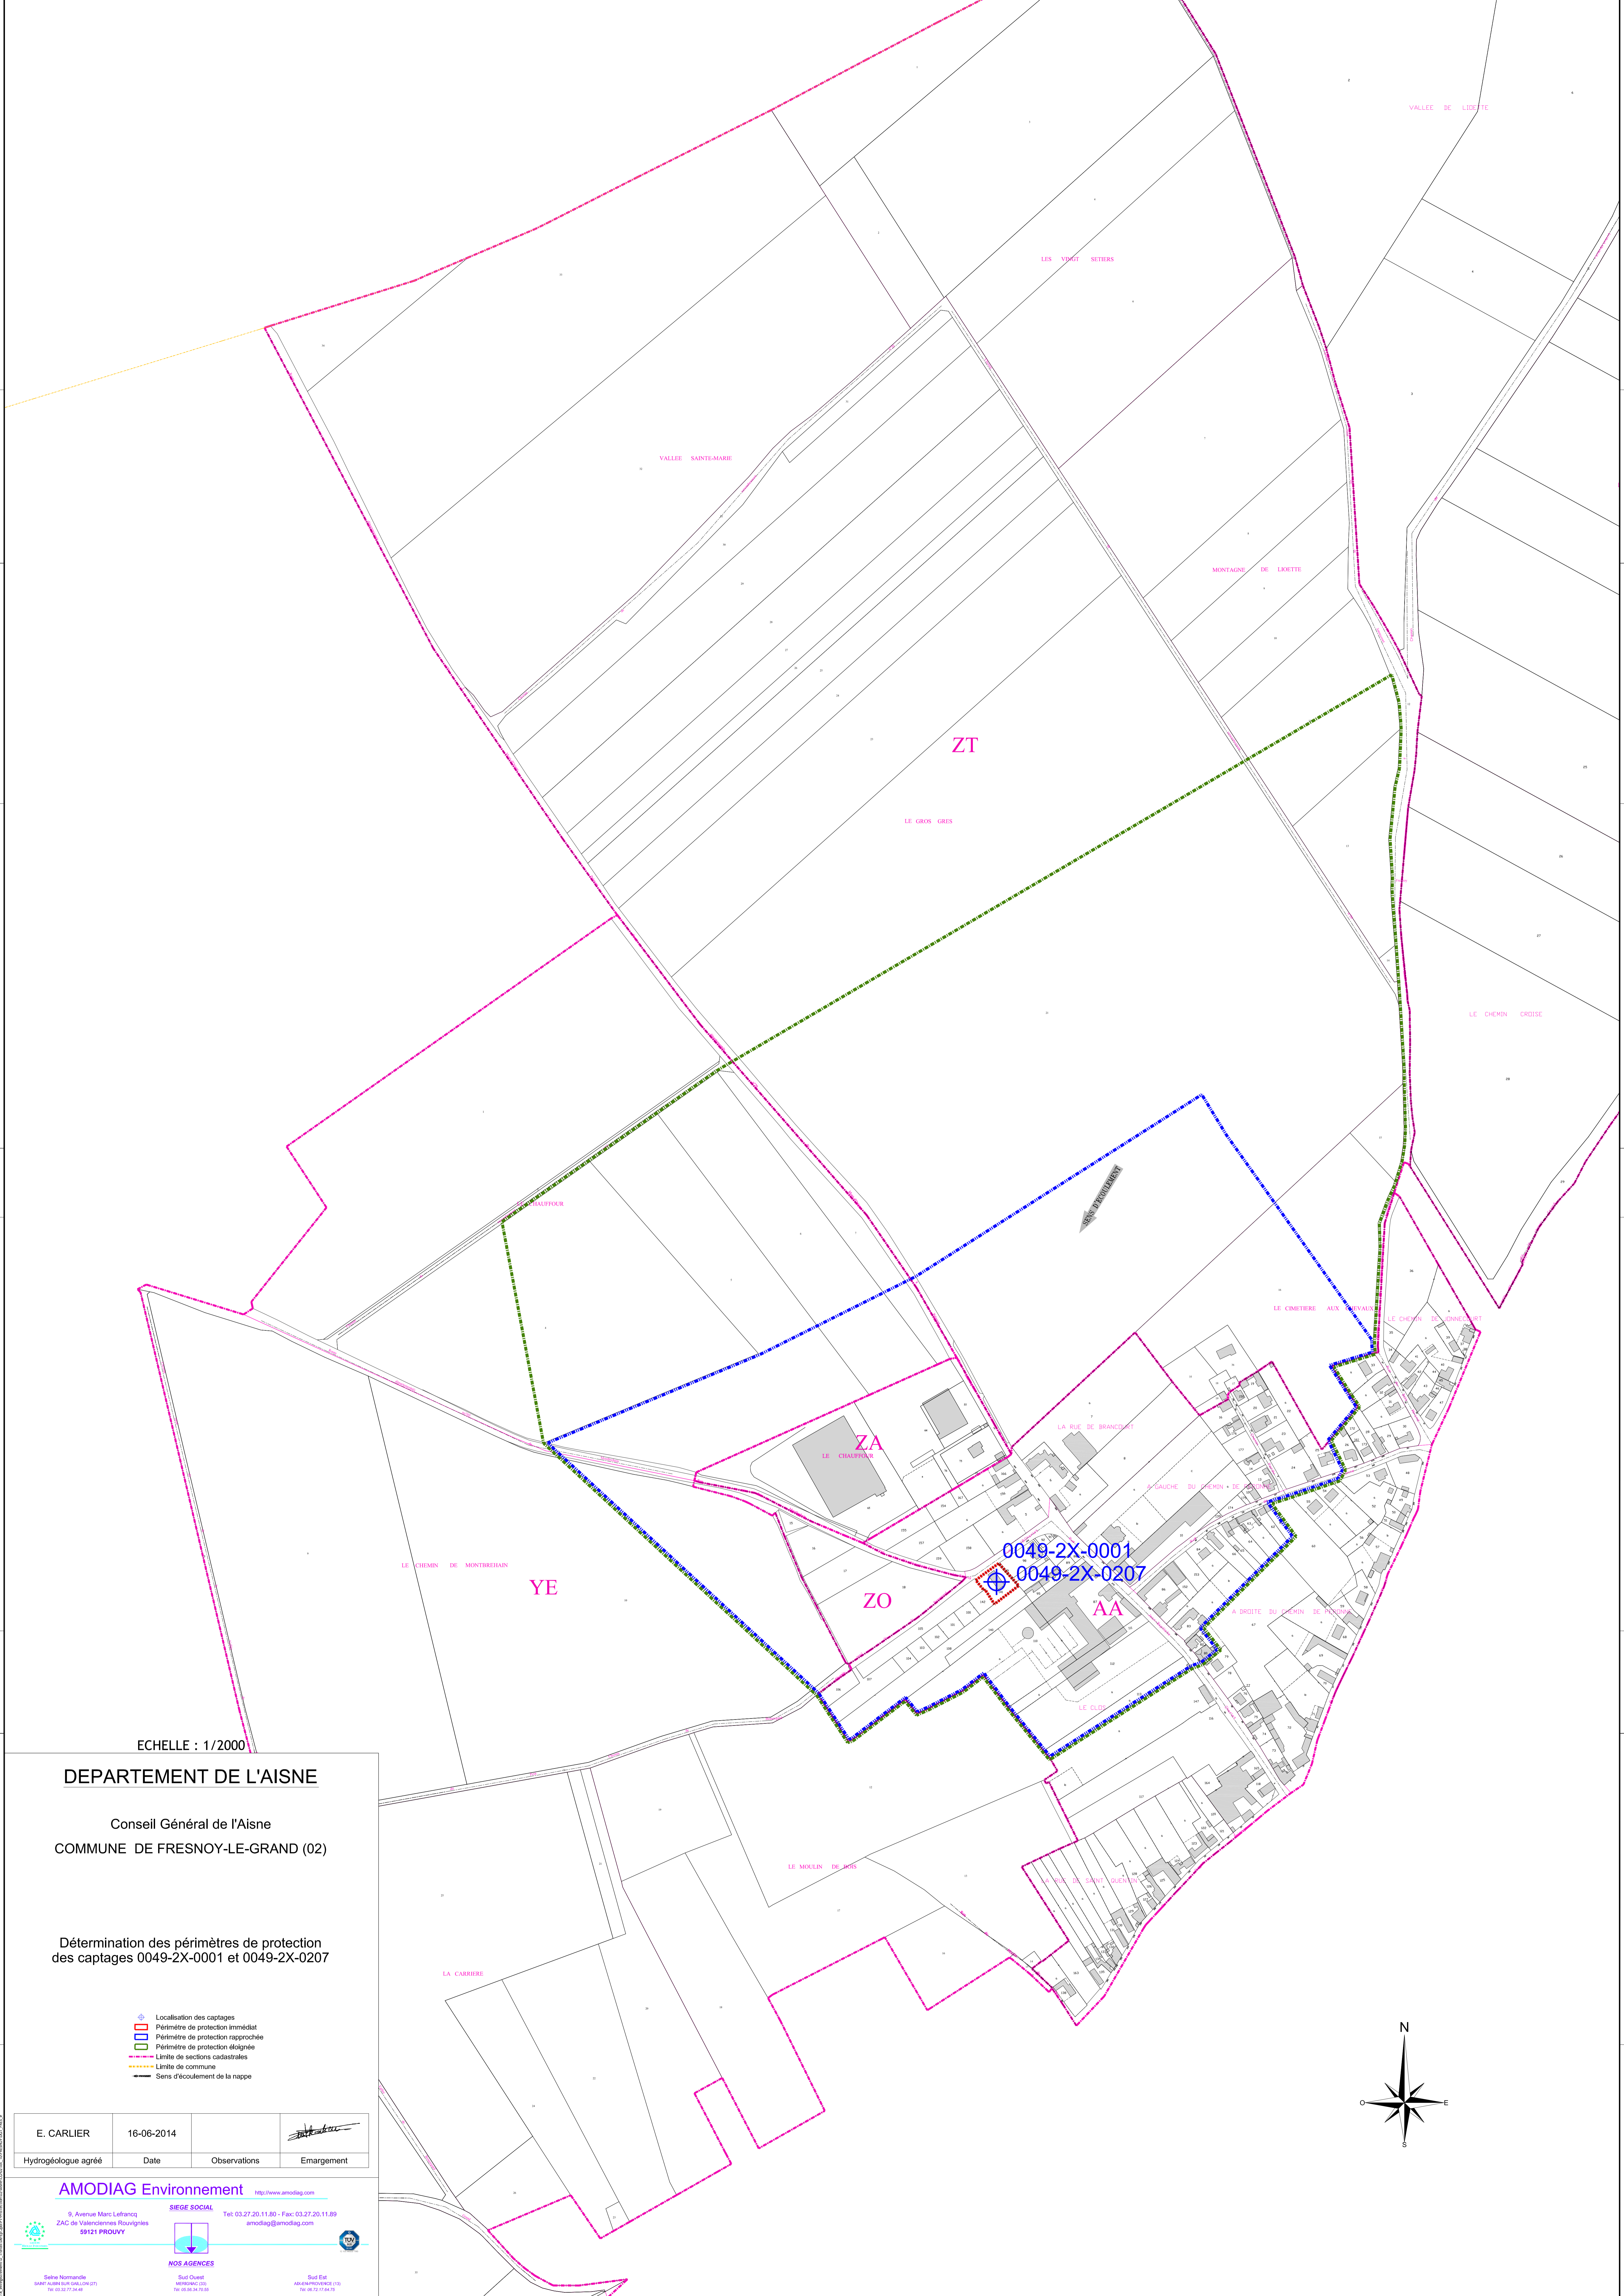

ECHELLE : 1/2000

DEPARTEMENT DE L' AISNE

Conseil Général de l'Aisne
COMMUNE DE FRESNOY-LE-GRAND (02)

Détermination des périmètres de protection
des captages 0049-2X-0001 et 0049-2X-0207

- Localisation des captages
- Périmètre de protection immédiat
- Périmètre de protection rapprochée
- Périmètre de protection éloignée
- Limite de sections cadastrales
- Limite de commune
- Sens d'écoulement de la nappe

E. CARLIER	16-06-2014		
Hydrogéologue agréé	Date	Observations	Emargement

AMODIAG Environnement <http://www.amodiag.com>

9, Avenue Marc Lefrançois
ZAC de Valenciennes Rouvignies
59121 PROUVY

SIEGE SOCIAL Tel 03.27.20.11.80 - Fax: 03.27.20.11.89
amodiag@amodiag.com

NOS AGENCES

Seine Normandie
84871 AUBREUIL (0410472)
Tel 03.23.77.54.48

Sud Ouest
48320 BAZAS (02)
Tel 05.56.54.10.00

Sud Est
48420 MONTAUDOUZ (02)
Tel 05.72.17.64.72